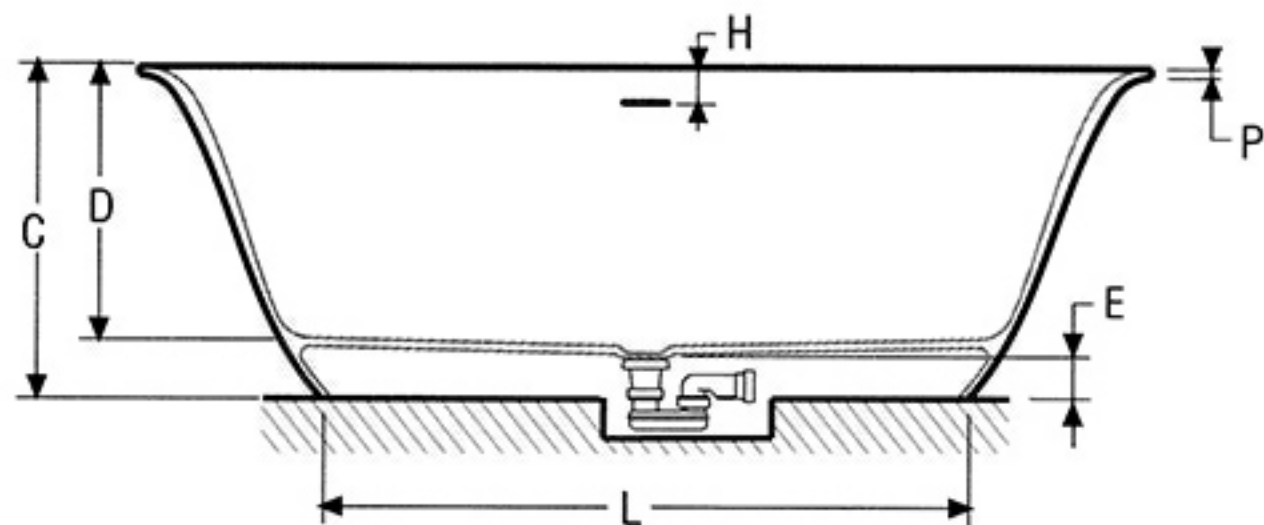

BETA ESSENTIAL V1 170X80 BADEWANNE

A	800	H	80
B	1700	I	95
C	560	J	55
D	470	L	1090
E	70	M	400
F	1180	N	850
G	525	P	15

Masse in mm