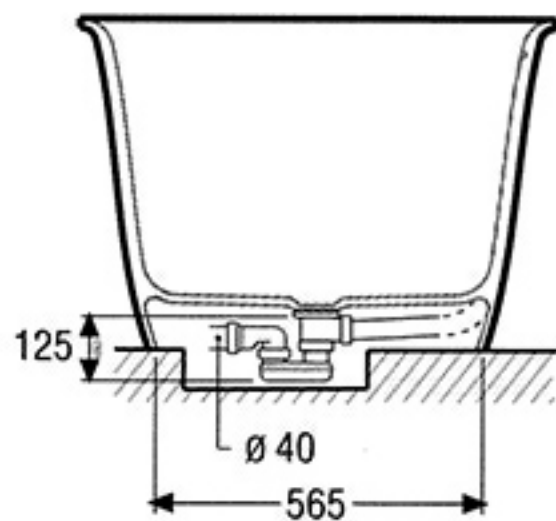

BETA ESSENTIAL V1 170X80 BADEWANNE

A	800	H	80
B	1700	I	95
C	560	J	55
D	470	L	1090
E	70	M	400
F	1180	N	850
G	525	P	15

Masse in mm