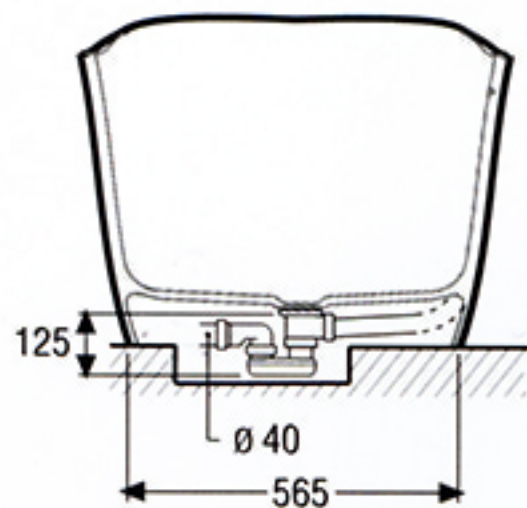

# BETA ESSENTIAL V3 170X74 BADEWANNE

|   |      |   |       |
|---|------|---|-------|
| A | 735  | H | 60    |
| B | 1700 | I | 410   |
| C | 560  | J | 25    |
| D | 470  | L | 1090  |
| E | 70   | M | 367,5 |
| F | 1180 | N | 850   |
| G | 525  | P | 15    |

Masse in mm