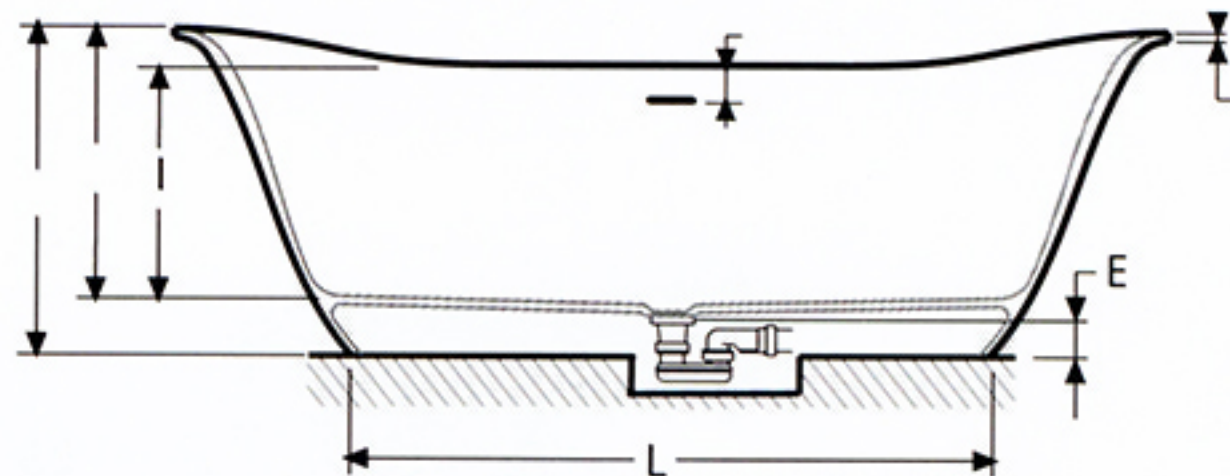

# BETA ESSENTIAL V3 170X74 BADEWANNE

|   |      |   |       |
|---|------|---|-------|
| A | 735  | H | 60    |
| B | 1700 | I | 410   |
| C | 560  | J | 25    |
| D | 470  | L | 1090  |
| E | 70   | M | 367,5 |
| F | 1180 | N | 850   |
| G | 525  | P | 15    |

Masse in mm