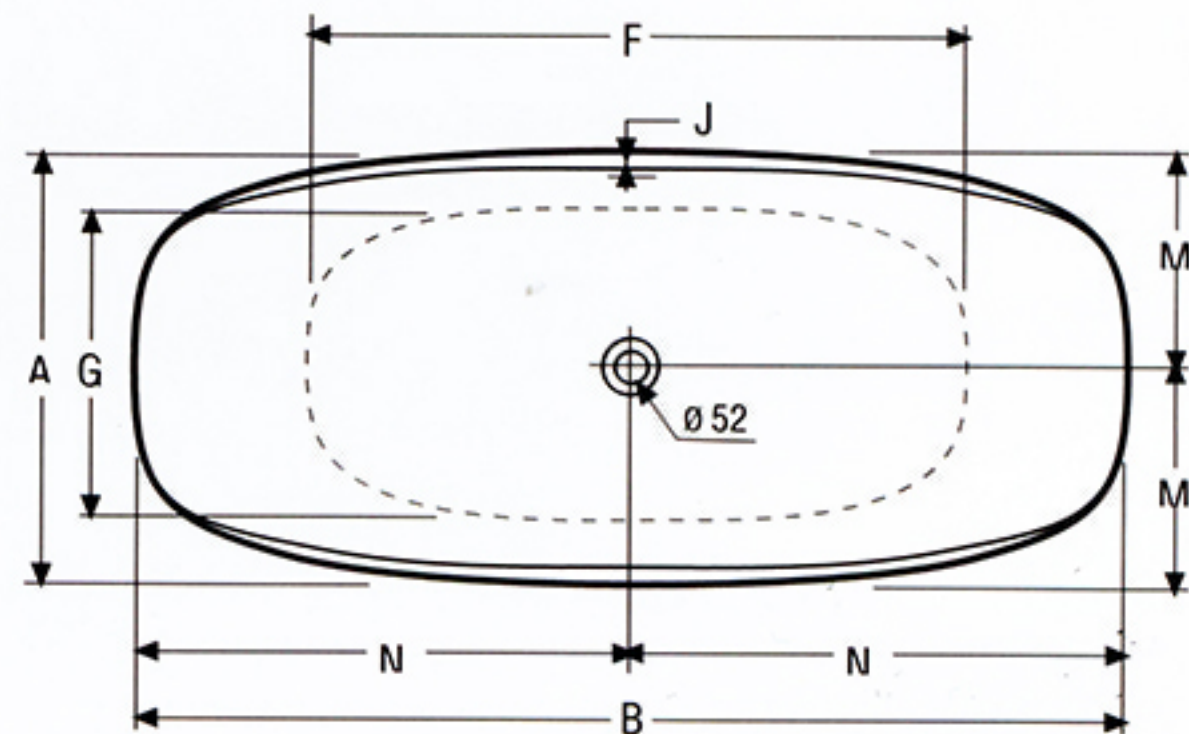

# BETA ESSENTIAL V3 170X74 BADEWANNE

|   |      |   |       |
|---|------|---|-------|
| A | 735  | H | 60    |
| B | 1700 | I | 410   |
| C | 560  | J | 25    |
| D | 470  | L | 1090  |
| E | 70   | M | 367,5 |
| F | 1180 | N | 850   |
| G | 525  | P | 15    |

Masse in mm