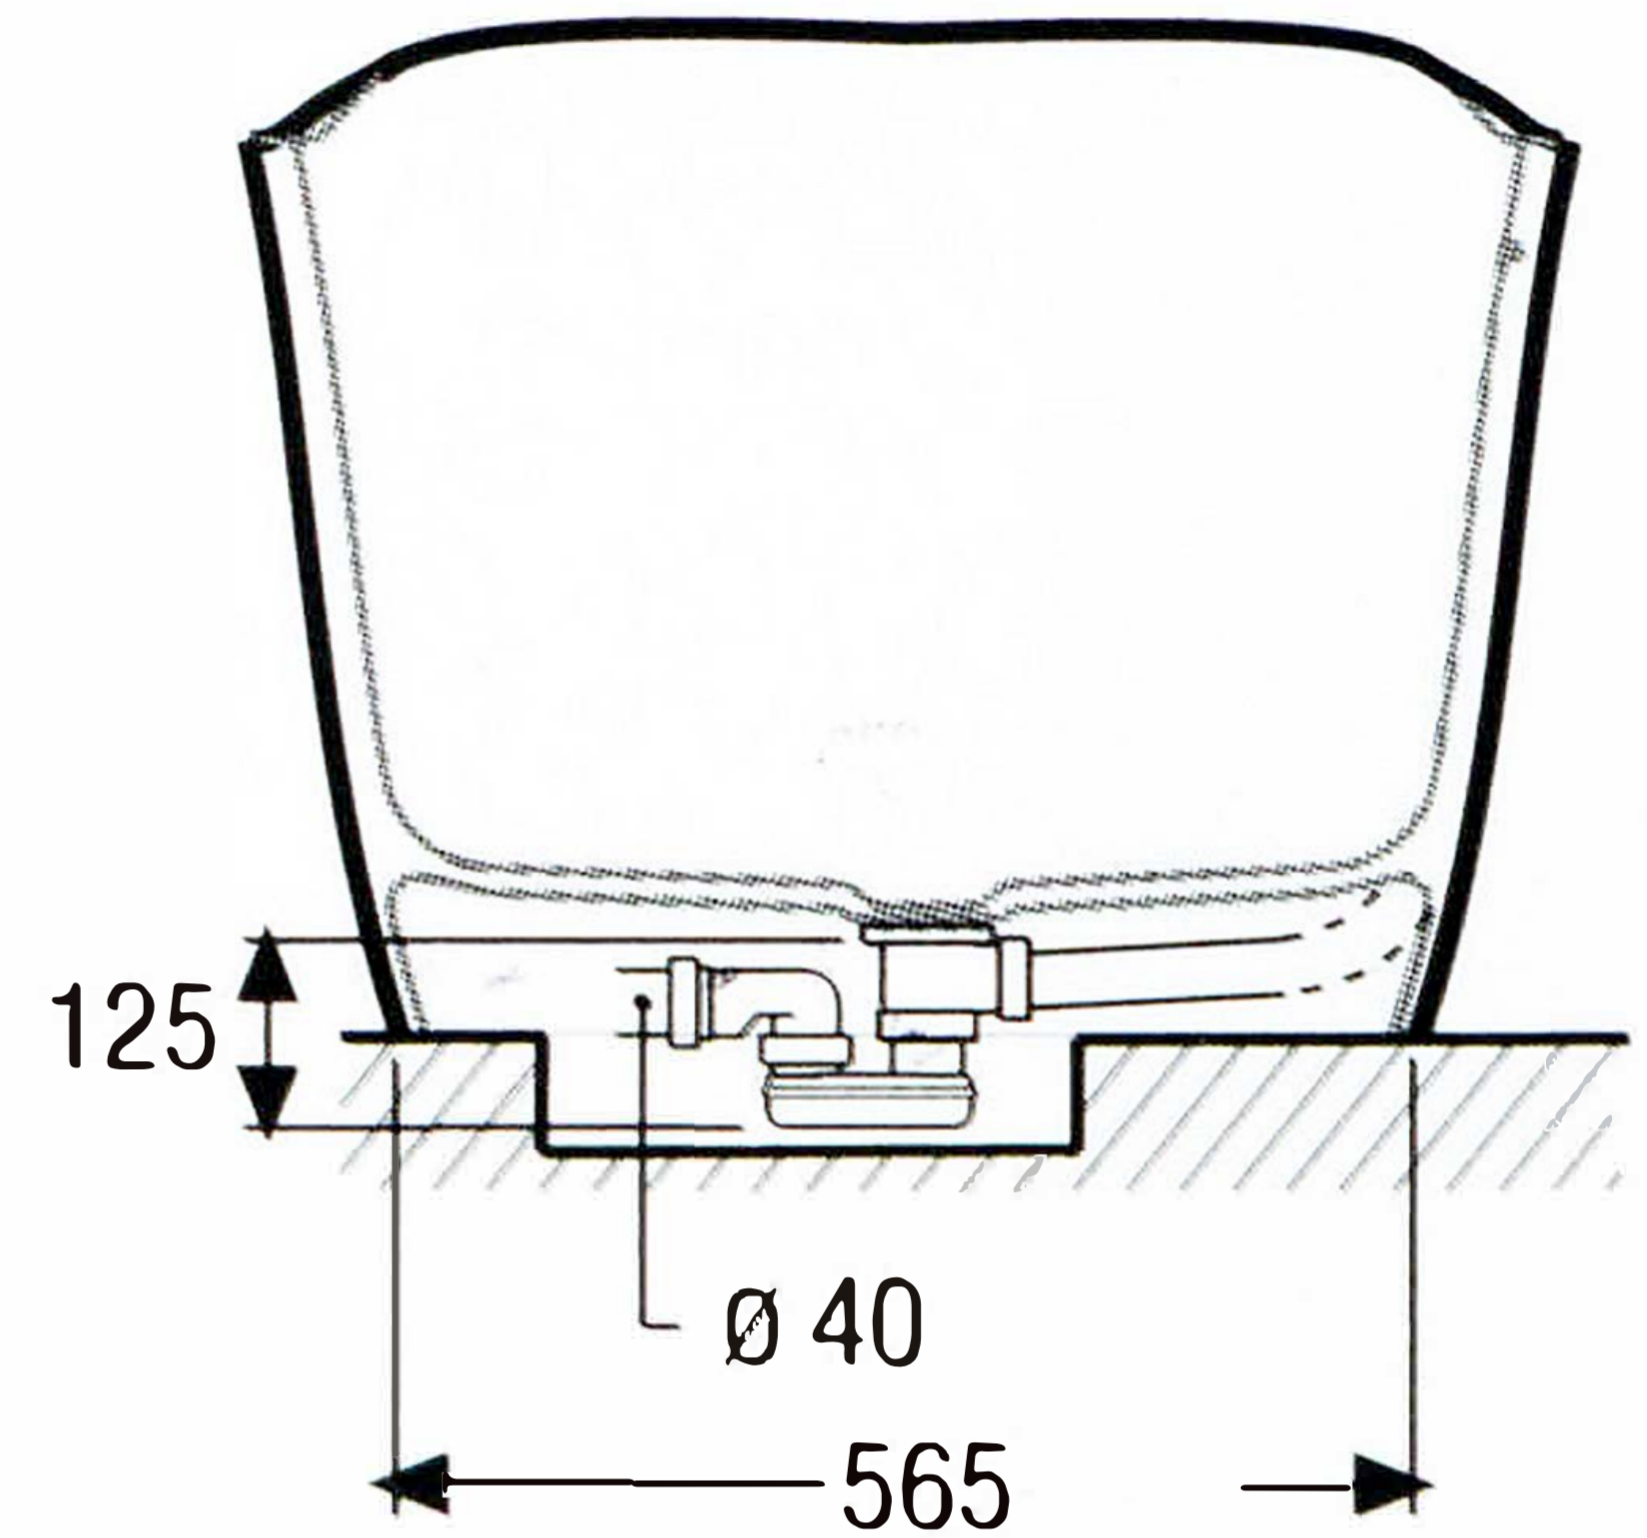

BETA ESSENTIAL V3 170X74 BADEWANNE

Installationsanleitung

Schachttiefe im Boden ca. 70 mm
Anschluss an vorhandenen Bodenablauf
mit flexiblem HT-Rohr, 40 mm Durchmesser